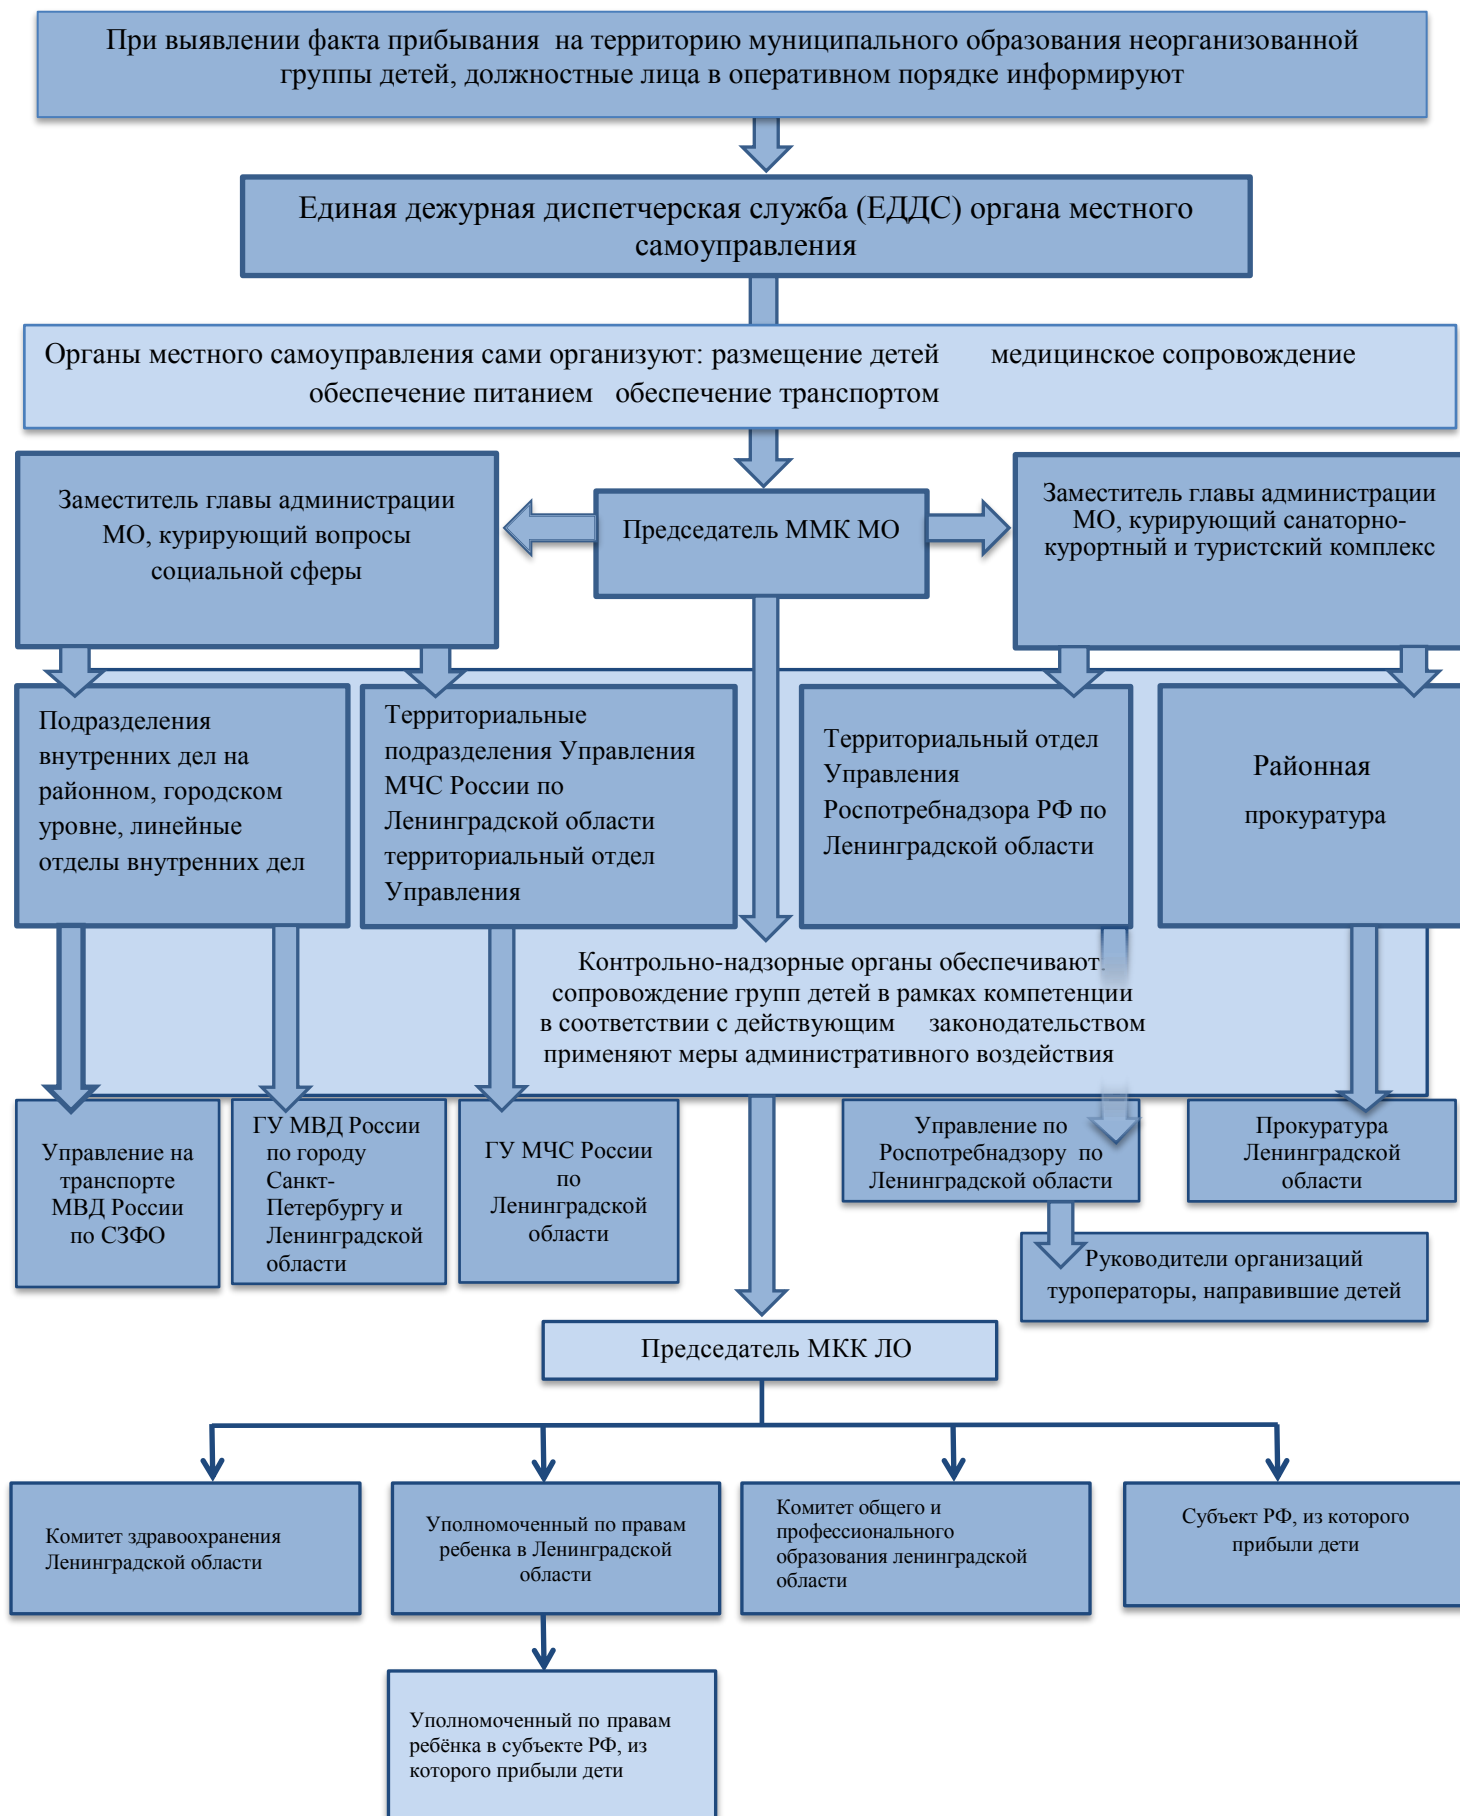

АЛГОРИТМ ДЕЙСТВИЙ

при выявлении неорганизованных выездов групп детей с целью отдыха на территорию Ленинградской области

*ММК МО - муниципальная межведомственная комиссия по организации отдыха, оздоровления и занятости детей

**МКК ЛО – межведомственная координационная комиссия ЛО по организации отдыха, оздоровления и занятости детей